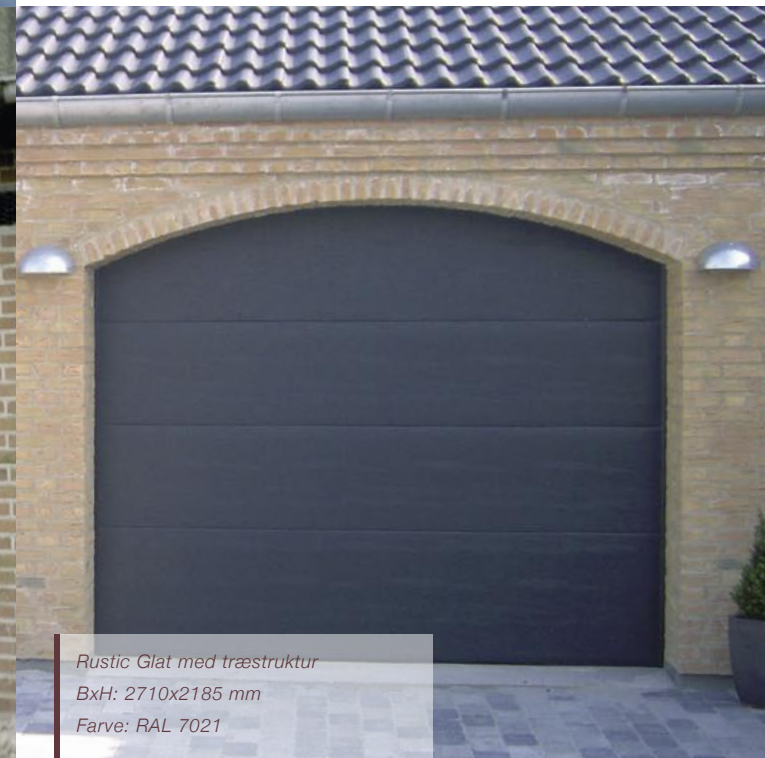

Teknisk specifikation

- Varmgalvaniserede og højsolerede sandwichpaneler.
- Isoleret med 40 mm freon-fri polyuretanskum.
- Tætningslister mellem sektionerne.
- Kraftig gummitætning i sider, top og bund.
- Grundlakeret med epoxy og færdiglakeret med polyesterlak i RAL/NCS farver.
- Skinnesystem med lukket vinkelkarm, som kan monteres direkte på murværket.
- Galvaniserede torsionsfjedre og aksel.
- Justerbare sidehængsler samt portruller med støvtætte kuglelejer.
- Lavhøjdebeslag som standard.

Alle garageporte har "fingerklemsikring"