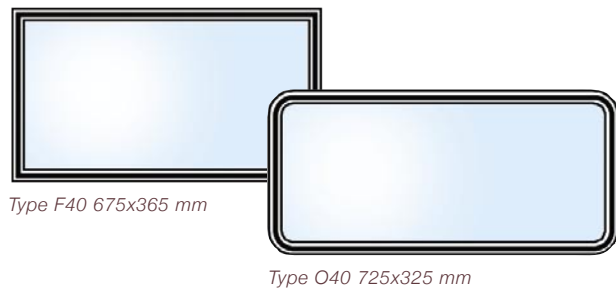

S240

BxH: 4000x4500 mm

Farve: RAL 9002

Lysbånd type

Aluglas

S240
 BxH: 4240x3000 mm
 Farve: RAL 7002
 Lysbånd type - integreret nøddør
 Aluglas

S240
 BxH: 3800x3400 mm
 Farve: RAL 9006
 2 rk. lysbånd type
 Aluglas