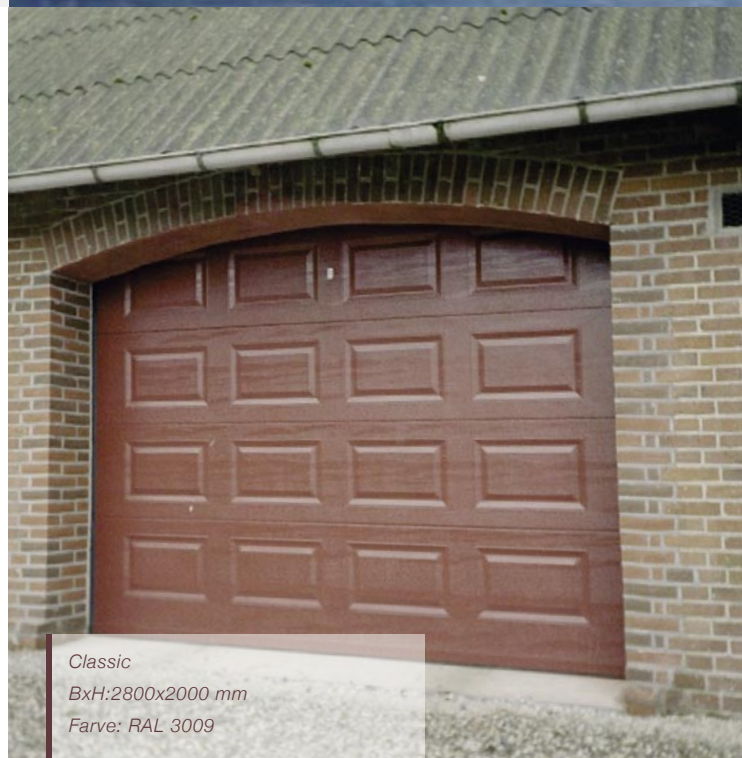

To modeller af kvalitetsporte fremstillet efter det samme princip, hvor forskellen kun ligger i panelets design. Den øvrige opbygning er ens for begge modeller, som har fingerklemsikrede sektioner, der beskytter mod tilskadekomst både på indvendige og udvendige side.

Model CLASSIC er udført med dybe harmoniske frisefyldninger præget med træstruktur.

Model RUSTIC er udført med vandrette profileringer præget med træstruktur med 100 mm mellem hvert spor.

Model RUSTIC GLAT er udført med glatte paneler, med eller uden træstruktur.